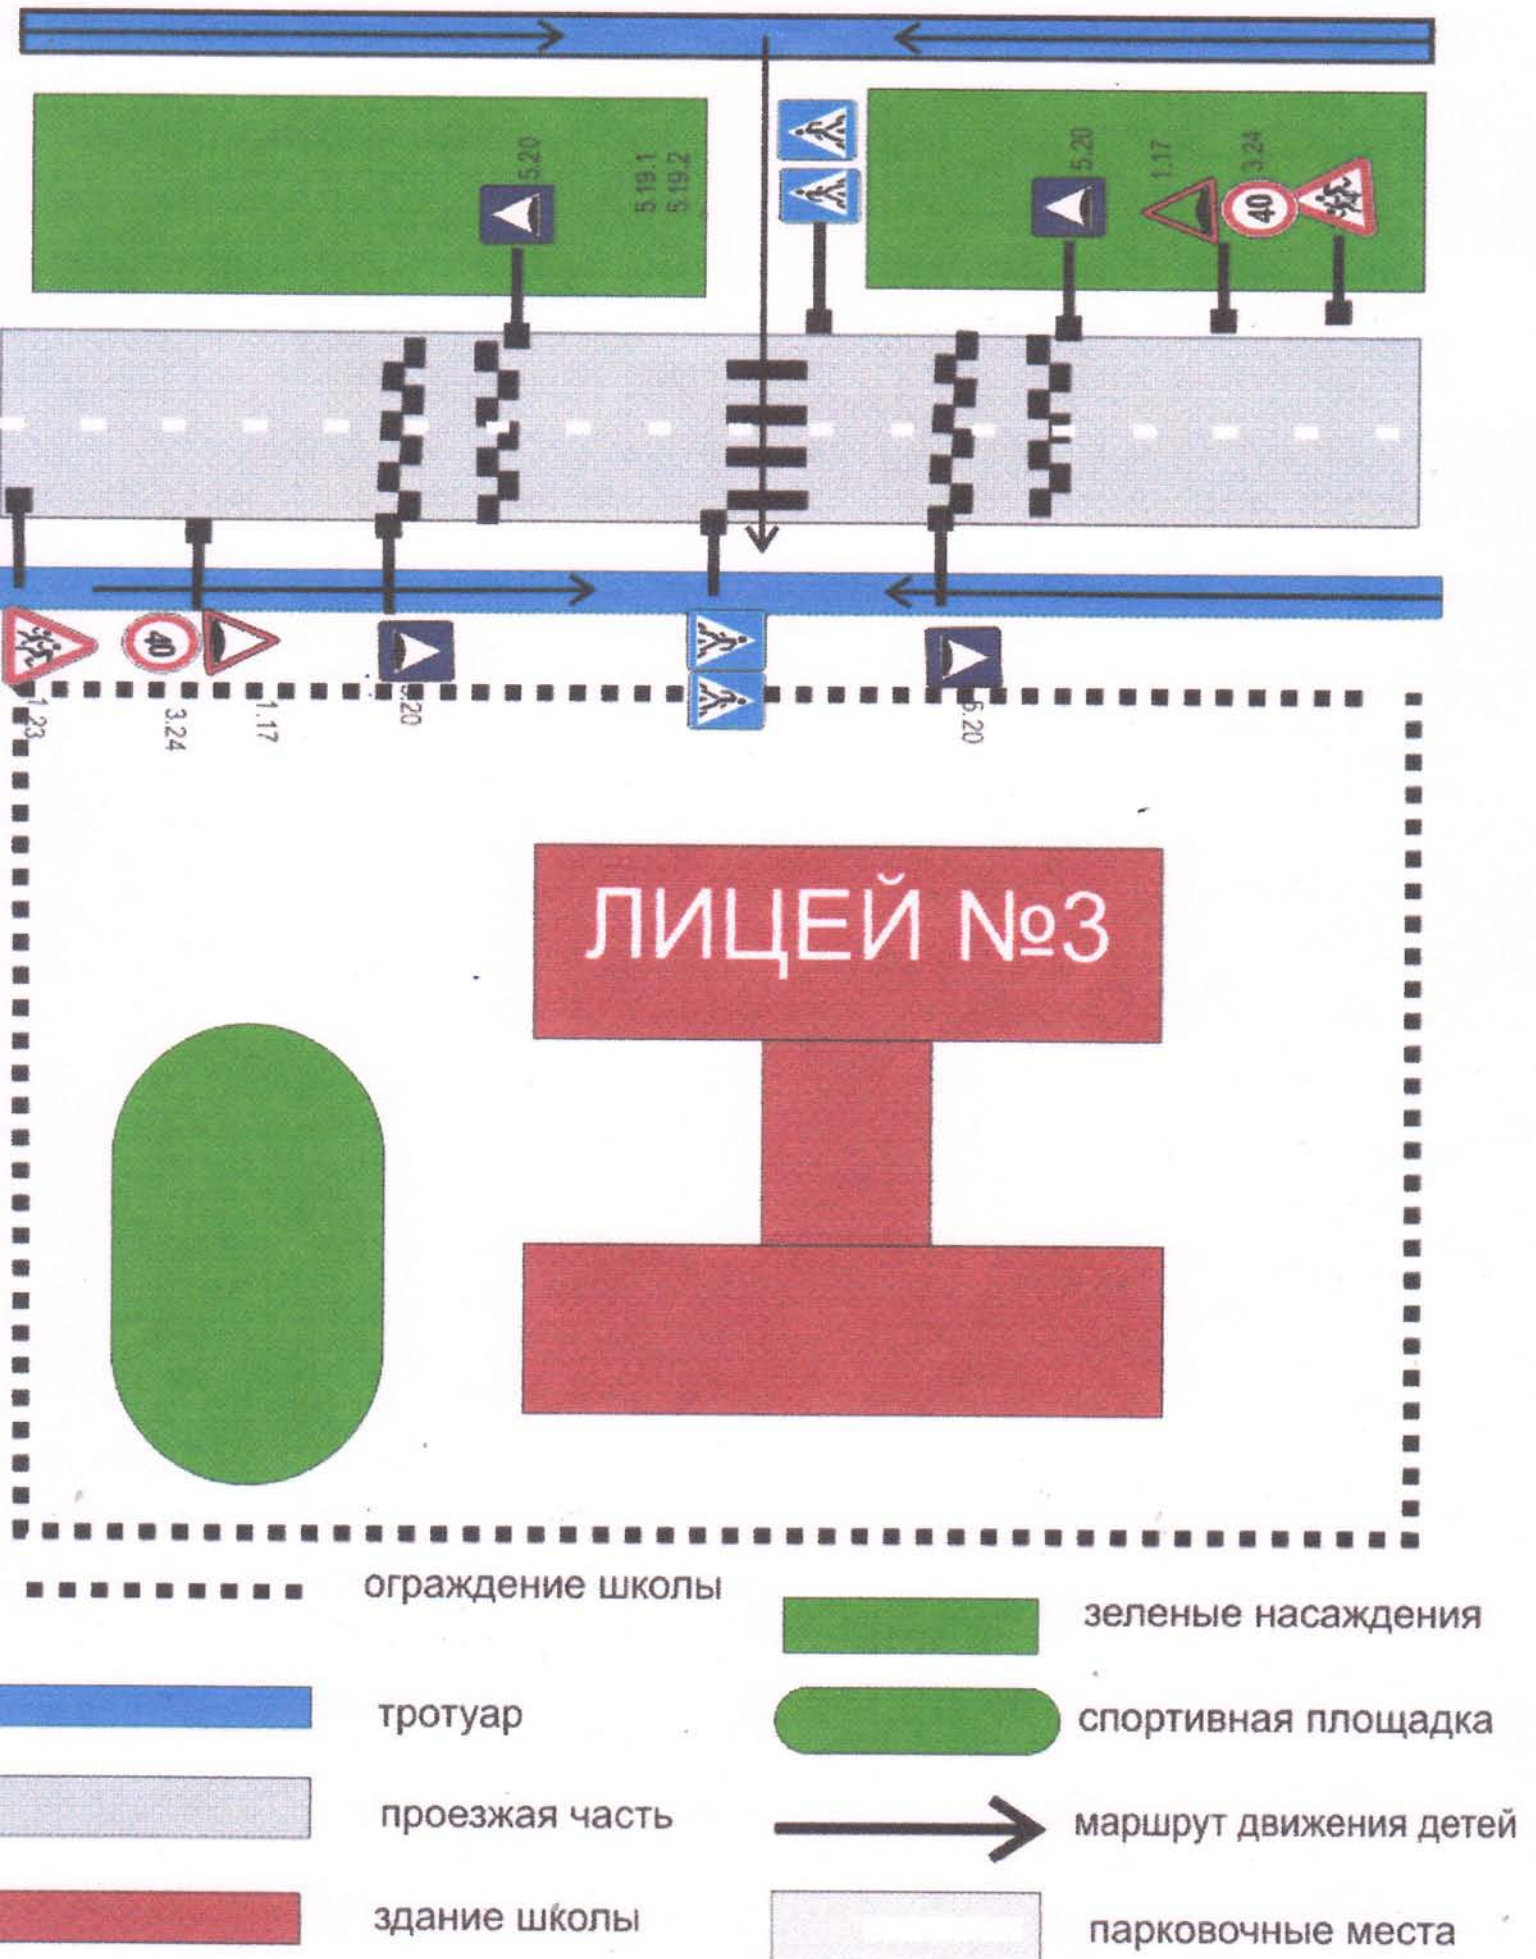

схема

движения детей от места остановки автобуса

схема

движения детей, при проведении строительных работ
вблизи образовательного учреждения

схема

организации дорожного движения в непосредственной близости от образовательного учреждения с обозначением маршрутов движения детей и расположения парковочных мест

Организация дорожного движения

Схема подъездных путей и движения пешеходов к МБОУ «Лицей №3»

г.о. Прохладный КБР

Расположение дорожных знаков, технических средств регулирования искусственных неровностей, пешеходных переходов