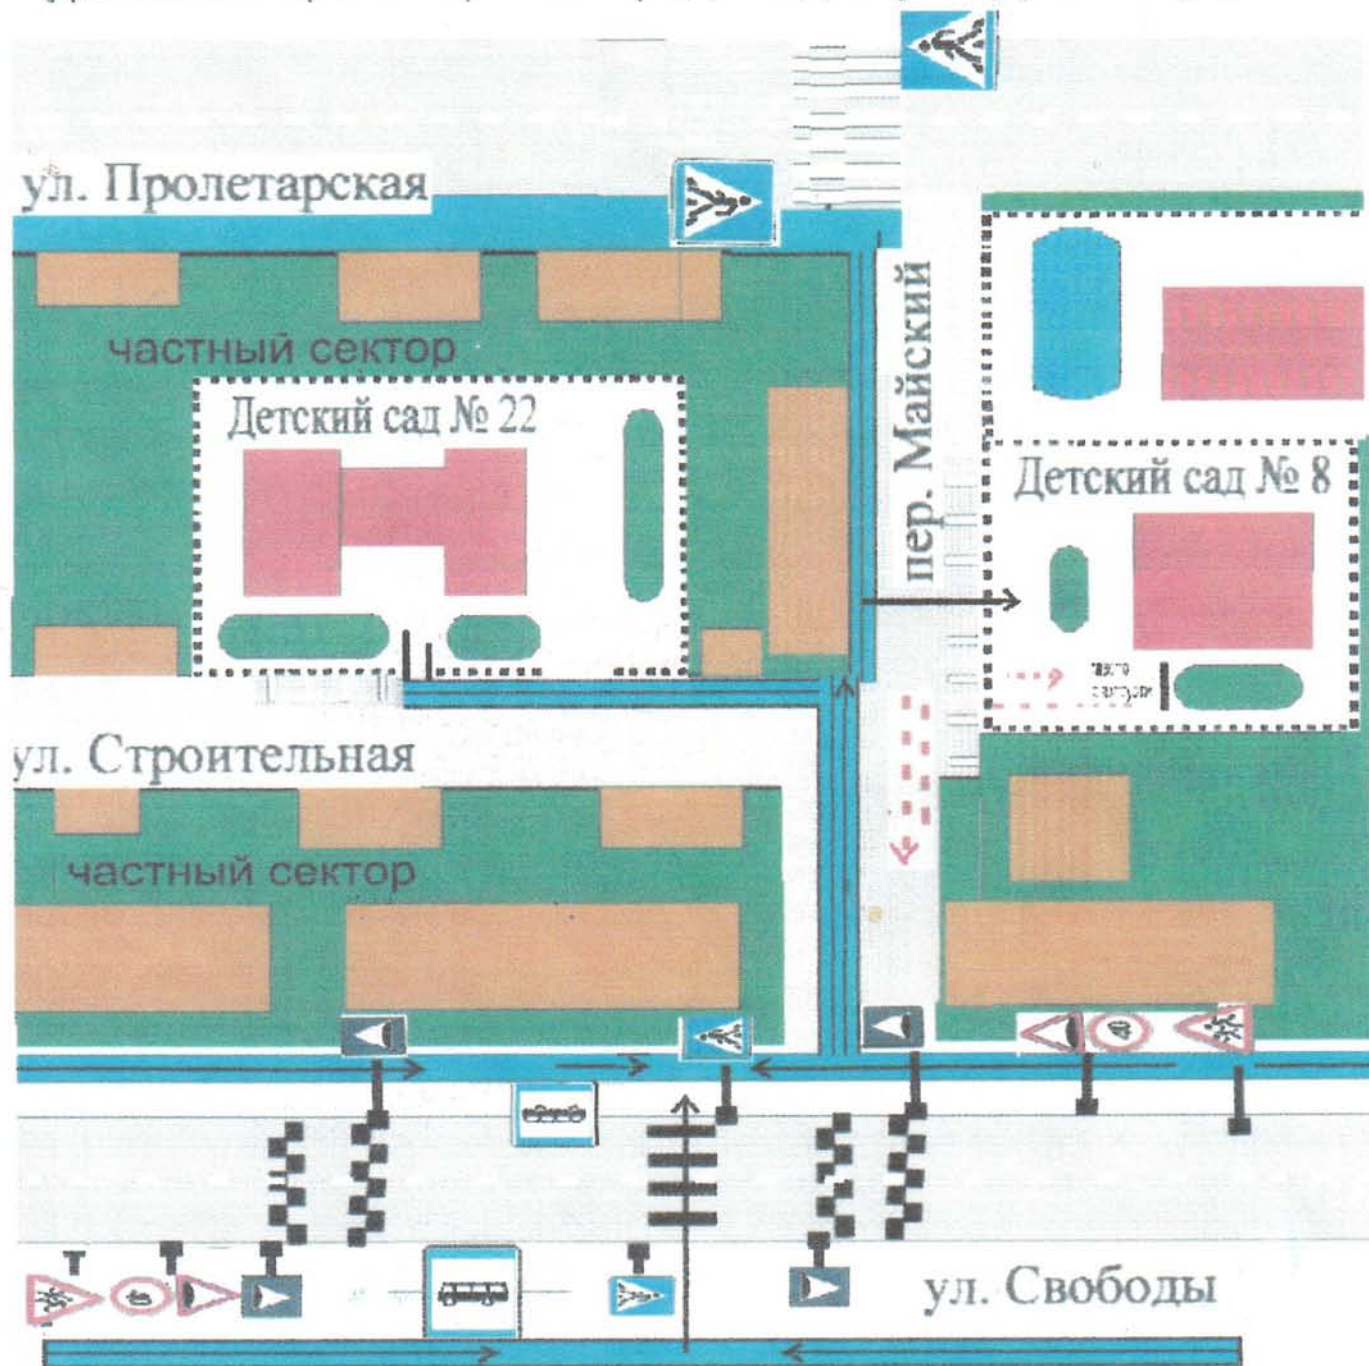

# Организация дорожного движения

Схемы безопасного маршрута школьников  
к МБОУ «СОШ №4 им. А. Г. Головки»  
с. Прохладного КБР

КОПИЯ  
ВЕРНА

МБОУ  
«СОШ №4 им. А. Г. Головки»  
с. Прохладного КБР

Куряткина И.А.

# схема

движения детей от места остановки автобуса  
 движения транспортных средств для разгрузки внутри

- |       |                |  |                        |
|-------|----------------|--|------------------------|
| ..... | ограждение     |  | движение автомобилей   |
|       | тротуар        |  | спортивная площадка    |
|       | проезжая часть |  | маршрут движения детей |
|       | здание         |  | парковочные места      |

# схема

движения детей от места остановки автобуса

- |  |                      |  |                        |
|--|----------------------|--|------------------------|
|  | ограждение школы     |  | зеленые насаждения     |
|  | тротуар              |  | спортивная площадка    |
|  | проезжая часть       |  | маршрут движения детей |
|  | здание школы         |  | парковочные места      |
|  | движение автомобилей |  | движение детей         |